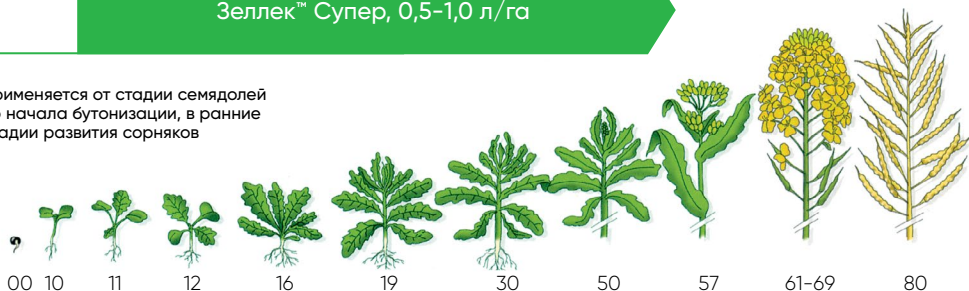

Неблагоприятные погодные условия могут снизить скорость появления видимых симптомов, но как правило, не влияют на эффективность действия гербицида.

РЕГЛАМЕНТЫ ПРИМЕНЕНИЯ

Название культуры	Норма расхода препарата, л/га	Вредный организм	Способ, время обработки, ограничения	Срок последней обработки, в днях до сбора урожая, в () максимальная кратность обработок
Свекла сахарная и кормовая, хлопчатник, лён-долгунец	0,5	Однолетние злаковые сорняки	Опрыскивание вегетирующих сорняков в период их активного роста (фаза 2-6 листьев)	-(1)
Свекла сахарная и кормовая	1,0	Пырей ползучий, гумай и др. многолетние злаковые сорняки	Опрыскивание вегетирующей культуры при высоте сорняков 10-15 см	
Хлопчатник	1,0-1,5	Многолетние злаковые сорняки (гумай, свиной, пырей ползучий)		
Лён-долгунец	1,0-1,5	Плевел льняной, пырей ползучий	Опрыскивание посевов при высоте льна 3-10 см и пырея 10-20см	

Опрыскивание проводят однократно в фазу развития сорной растительности от 2-х листьев до начала кущения у однолетних, и высоты 15-25 см у многолетних злаковых сорняков. Гербицид обладает высокой селективностью по отношению к обрабатываемым культурам и гибкими сроками применения.

РЕГЛАМЕНТЫ ПРИМЕНЕНИЯ

Название культуры	Норма расхода препарата, л/га	Вредный организм	Способ, время обработки, ограничения	Срок последней обработки, в днях до сбора урожая, в () максимальная кратность обработок
Подсолнечник, сафлор, соя, картофель	0,5-1,0	Однолетние и многолетние злаковые сорняки	Опрыскивание вегетирующих сорняков в период их активного роста	-(1)
Рапс	0,5	Однолетние злаковые сорняки		
Рапс	1,0	Многолетние злаковые сорняки		

СХЕМА ПРИМЕНЕНИЯ

Рапс яровой

Зеллек™ Супер, 0,5-1,0 л/га

Применяется от стадии семядолей до начала бутонизации, в ранние стадии развития сорняков

Подсолнечник

Зеллек™ Супер, 0,5-1,0 л/га

Применяется от стадии первой пары настоящих листьев до начала бутонизации, в ранние стадии развития сорняков