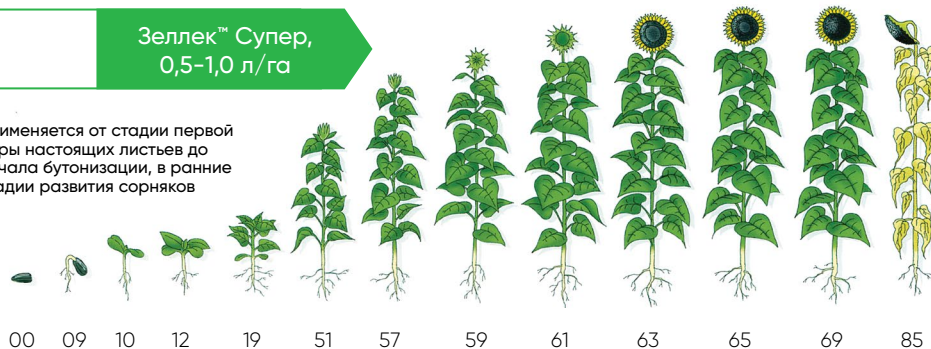

Опрыскивание проводят однократно в фазу развития сорной растительности от 2-х листьев до начала кущения у однолетних, и высоты 15-25 см у многолетних злаковых сорняков. Гербицид обладает высокой селективностью по отношению к обрабатываемым культурам и гибкими сроками применения.

РЕГЛАМЕНТЫ ПРИМЕНЕНИЯ

Название культуры	Норма расхода препарата, л/га	Вредный организм	Способ, время обработки, ограничения	Срок последней обработки, в днях до сбора урожая, в () максимальная кратность обработок
Подсолнечник, сафлор, соя, картофель	0,5-1,0	Однолетние и многолетние злаковые сорняки	Опрыскивание вегетирующих сорняков в период их активного роста	-(1)
Рапс	0,5	Однолетние злаковые сорняки		
Рапс	1,0	Многолетние злаковые сорняки		

СХЕМА ПРИМЕНЕНИЯ

Рапс яровой

Зеллек™ Супер, 0,5-1,0 л/га

Применяется от стадии семядолей до начала бутонизации, в ранние стадии развития сорняков

Подсолнечник

Зеллек™ Супер, 0,5-1,0 л/га

Применяется от стадии первой пары настоящих листьев до начала бутонизации, в ранние стадии развития сорняков